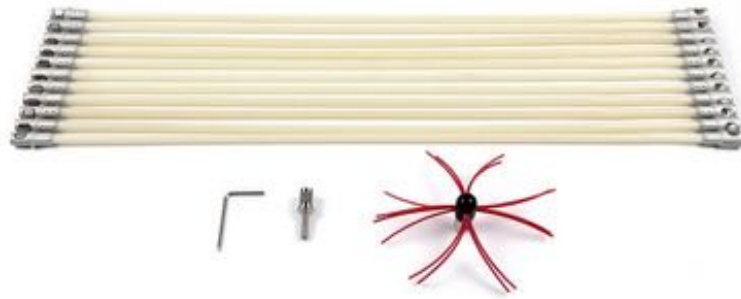

STARTER SET 11xSNR12, 1xBW9, 1xDA800	€333,45