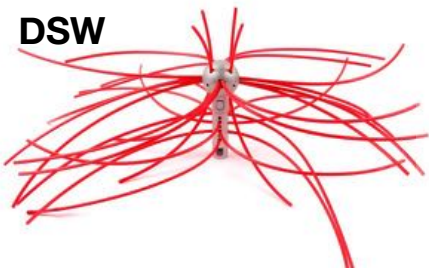

*ceny sú uvedené bez DPH

BW

Bullet Whip:

Malá hlava tohto biča ho robí ideálnym pre prístup do malých priestorov. Je vylisovaný z priemyselného nylonu pre vynikajúcu pevnosť tak, aby nepoškodil antikorové vnútro vložiek. Priemer 230 mm a 300 mm je ideálnou voľbou pre nerezové vložky a izolované trojvrstvové komíny.

BW-9 Ø230 mm	€21,06
BW-12 Ø300 mm	€22,23

PW

Power Whip:

Používa sa na každodenné vymetanie a čistenie komínov bežných priemerov, ale aj extra veľkých dymovodov a taktiež sa zmestí do extrémne úzkych oblastí.

PW-18 Ø450 mm	€29,25
PW-24 Ø600 mm	€32,76
PW-36 Ø900 mm	€33,93

DSW

Death Star Scrub Head je ľahká a výkonná hlava, vyrobená z jedného kusu leteckého hliníka. Pri rotovaní v komíne ostáva vycentrovaná. Dodáva sa s prídavným čistiacim hriadeľom dlhým 100 mm, výmena lanka trvá len pár minút.