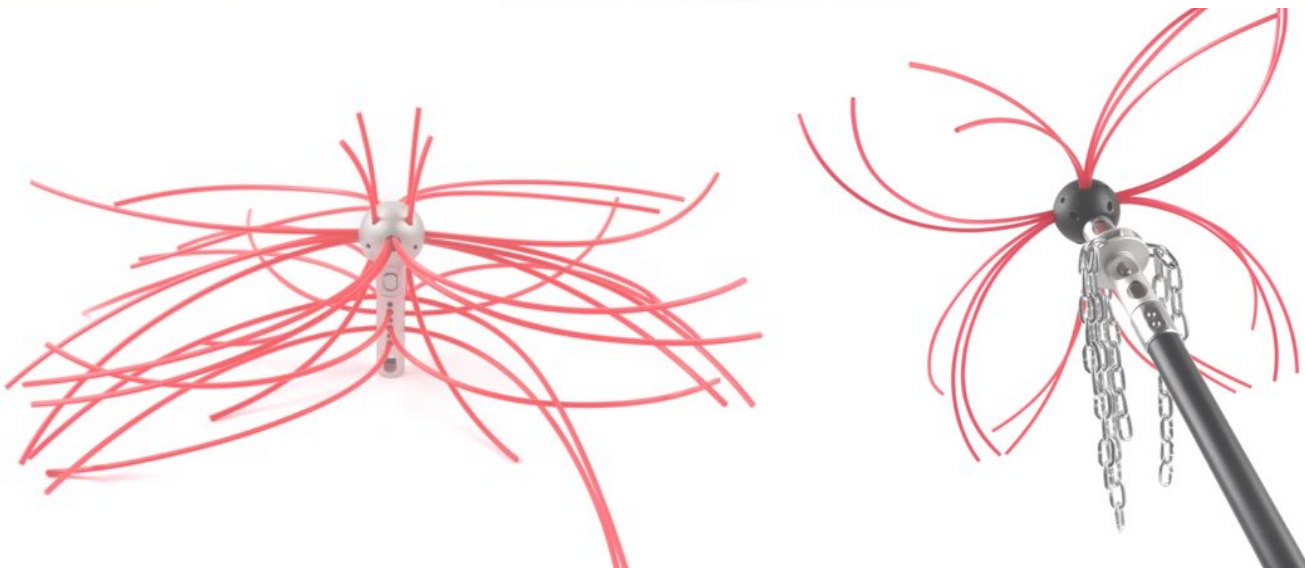

Rotačný čistiaci systém

Snaplok[®]

pre profesionálov

SnapLok® je najnovšou generáciou rotačnej technológie Power Sweeping s niekoľkými patentmi. Naším zámerom je poskytnúť najmodernejšie technológie a inovatívne produkty za prijateľnú cenu a urobiť Vašu prácu jednoduchšou a rentabilnejšou.

Rad inovatívnych produktov SnapLok® bol navrhnutý a vyvinutý profesionálnym kominárom a expertom na čistenie vzduchotechniky v USA s viac ako 25 ročnými skúsenosťami.

S čistiacim rotačným systémom SnapLok® vyčistíte dymovody a komíny rýchlo a dôkladne. Systém SnapLok® Power Sweep využíva na spojenie unikátnu dvojitú bajonetovú spojku - **patentované dvojité tlačidlo push & lock**. Táto konštrukcia robí spojenie extrémne silné a umožňuje rýchle spojenie komponentov, kde miernym otočením tyče tlačidla zapadnú na svoje miesto.

Systém SnapLok® využívajú na svoju prácu profesionálni kominári vo viac ako 20 krajinách po celom svete.

Tyče 8 mm a 10 mm sú vyrobené z extrémne odolného pevného nylonu a spojka je štvornásobne zalisovaná, odolné voči korózii, pretože sú vyrobené z nehrdzavejúcej ocele, s dvojitými tlačidlami z nerezovej ocele pre dvojité zabezpečenie. Sú extrémne flexibilné, vhodné na ohyby do 90°, ideálne pre viacvrstvové komíny, olejové, plynové, biomasové, peletkové dymovody a potrubia s priemerom 8-15 cm. Tieto spojky majú šírku iba 16 mm a sú nezávislé od väčších tyčí (od 12 mm smerom nahor), ale môžu byť pripojené k väčším tyčiam pomocou adaptéra (ADPT305).