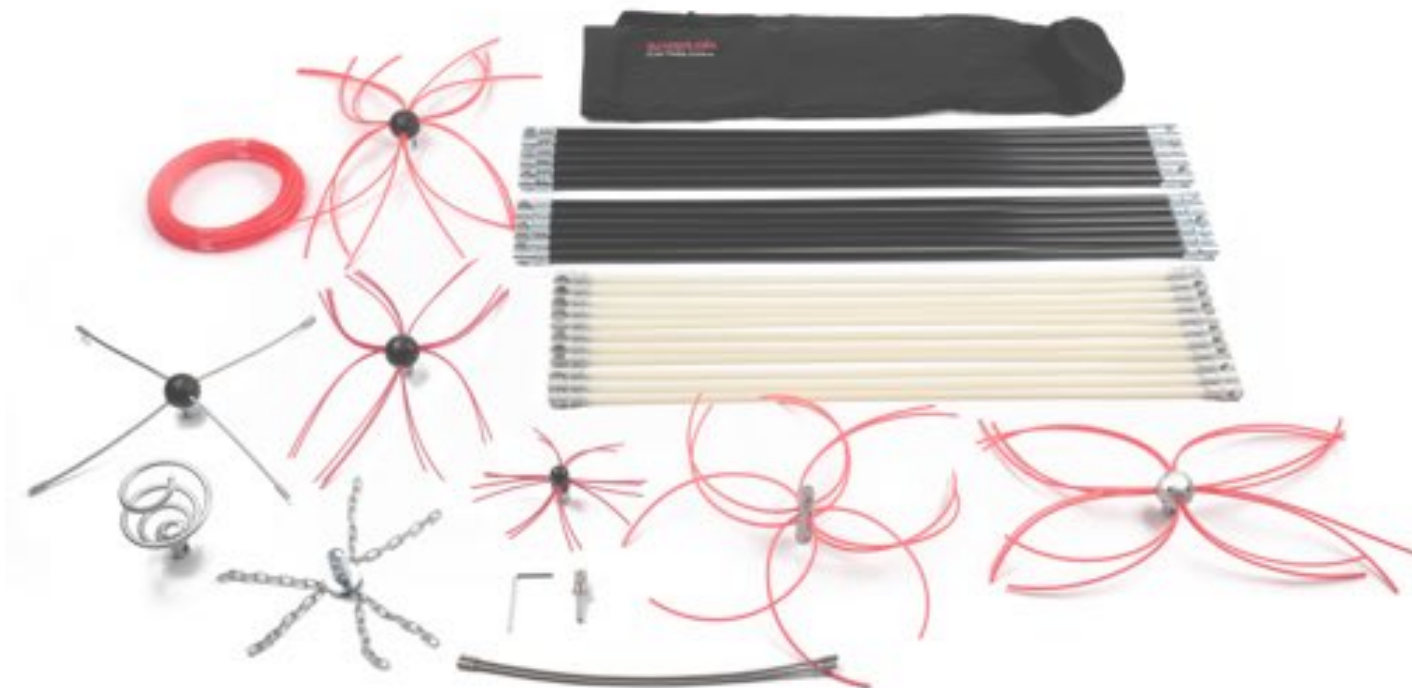

Rotačný čistiaci systém

Snaplok[®]

pre profesionálov

SnapLok® je najnovšou generáciou rotačnej technológie Power Sweeping s niekoľkými patentmi. Naším zámerom je poskytnúť najmodernejšie technológie a inovatívne produkty za prijateľnú cenu a urobiť Vašu prácu jednoduchšou a rentabilnejšou.

Rad inovatívnych produktov SnapLok® bol navrhnutý a vyvinutý profesionálnym kominárom a expertom na čistenie vzduchotechniky v USA s viac ako 25 ročnými skúsenosťami.

S čistiacim rotačným systémom SnapLok® vyčistíte dymovody a komíny rýchlo a dôkladne. Systém SnapLok® Power Sweep využíva na spojenie unikátnu dvojitú bajonetovú spojku - **patentované dvojité tlačidlo push & lock**. Táto konštrukcia robí spojenie extrémne silné a umožňuje rýchle spojenie komponentov, kde miernym otočením tyče tlačidla zapadnú na svoje miesto.

Systém SnapLok® využívajú na svoju prácu profesionálni kominári vo viac ako 20 krajinách po celom svete.

Tyče 8 mm a 10 mm sú vyrobené z extrémne odolného pevného nylonu a spojka je štvornásobne zalisovaná, odolné voči korózii, pretože sú vyrobené z nehrdzavejúcej ocele, s dvojitými tlačidlami z nerezovej ocele pre dvojité zabezpečenie. Sú extrémne flexibilné, vhodné na ohyby do 90°, ideálne pre viacvrstvové komíny, olejové, plynové, biomasové, peletkové dymovody a potrubia s priemerom 8-15 cm. Tieto spojky majú šírku iba 16 mm a sú nezávislé od väčších tyčí (od 12 mm smerom nahor), ale môžu byť pripojené k väčším tyčiam pomocou adaptéra (ADPT305).

Tyče 12 mm sú vyrobené z extrémne odolného pevného nylonu a sú štvornásobne zalisované k spojkám na oboch koncoch tyče, ktoré sú vyrobené z anodizovaného leteckého hliníka, takže nedochádza ku korózii. Tieto prúty sú veľmi ľahké, ale pevné, plus zvládnu ohyb 90 stupňov s ľahkosťou. Vysoko flexibilné a vhodné na čistenie dymovodov cez spotrebič. Vhodné na čistenie dymovodov a komínov s priemerom 12-20 cm.